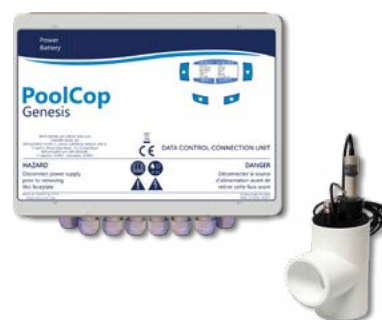

PoolCop Genesis